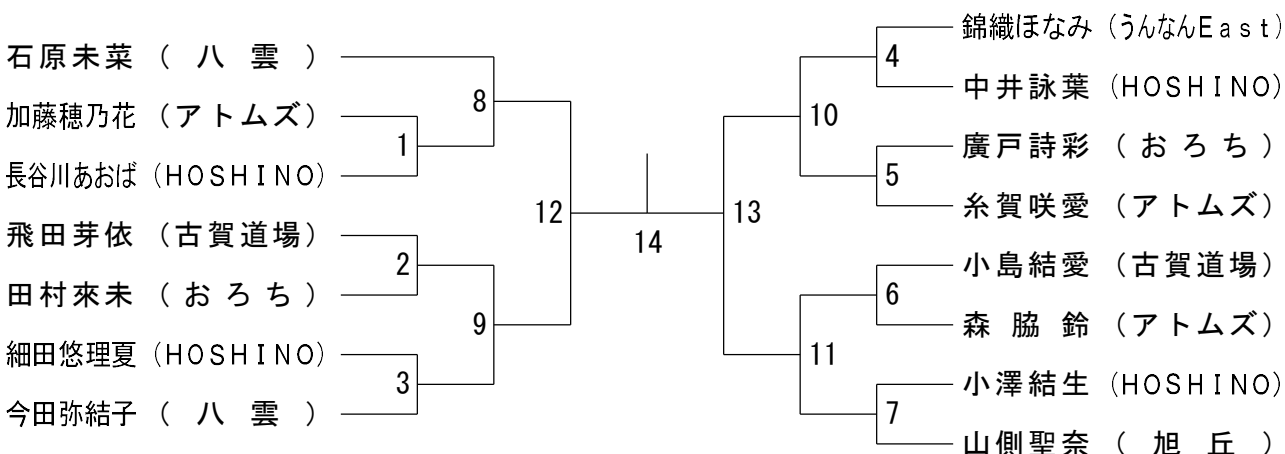

女子シングルスAクラス F ブ ロ ッ ク	糸賀咲愛	今田由結子	松本莉暖	勝 敗	順位
糸賀咲愛 (アトムズ)	○	○	○	2-0 G 4-0 P 84-30	1
今田由結子 (八雲)	×	○	○	1-1 G 0-4 P 64-59	2
松本莉暖 (HOSHINO)	×	×	○	0-2 G 0-4 P 25-84	3

女子シングルスAクラス G ブ ロ ッ ク	小島結愛	岡 瑠 杏	土江礼桜	勝 敗	順位
小島結愛 (古賀道場)	○	○	○	2-0 G 4-0 P 84-12	1
岡 瑠 杏 (斐川中部)	×	○	○	1-1 G 2-2 P 66-92	2
土江礼桜 (西野)	×	×	○	0-2 G 1-4 P 57-103	3

女子シングルスAクラス H ブ ロ ッ ク	伊田柑南	福留千尋	長谷川あおば	勝 敗	順位
伊田柑南 (古賀道場)	○	○	○	1-1 G 2-2 P 72-61	2
福留千尋 (旭丘)	×	○	○	0-2 G 0-4 P 39-84	3
長谷川あおば (HOSHINO)	×	×	○	0-2 G 0-4 P 84-50	1

女子シングルスAクラス I ブ ロ ッ ク	加藤穂乃花	三島和花	妹尾柚希	勝 敗	順位
加藤穂乃花 (アトムズ)	○	○	○	2-0 G 4-0 P 84-22	1
三島和花 (おろち)	×	○	○	1-1 G 2-2 P 51-69	2
妹尾柚希 (西野)	×	×	○	0-2 G 0-4 P 40-84	3

女子シングルスAクラス J ブ ロ ッ ク	森脇鈴	佐々木琴	森山心海	勝 敗	順位
森脇鈴 (アトムズ)	○	○	○	2-0 G 4-0 P 84-28	1
佐々木琴 (HOSHINO)	×	○	○	1-1 G 2-2 P 62-68	2
森山心海 (Kaisei)	×	×	○	0-2 G 0-4 P 34-84	3

女子シングルスAクラス K ブ ロ ッ ク	廣戸詩彩	花田美香	野々村紀真里	勝 敗	順位
廣戸詩彩 (おろち)	○	○	○	2-0 G 4-0 P 85-35	1
花田美香 (西野)	×	○	○	0-2 G 0-4 P 19-84	3
野々村紀真里 (大東西)	×	×	○	1-1 G 2-2 P 70-55	2

女子シングルスAクラス L ブ ロ ッ ク	田村來未	大村優乃	佐々木琴子	勝 敗	順位
田村來未 (おろち)	○	○	○	2-0 G 4-0 P 84-36	1
大村優乃 (HOSHINO)	×	○	○	1-1 G 2-2 P 64-47	2
佐々木琴子 (うんなんEast)	×	×	○	0-2 G 0-4 P 19-84	3

女子シングルスAクラス M ブ ロ ッ ク	細田悠理夏	福頼愛花	飯塚颯来	勝 敗	順位
細田悠理夏 (HOSHINO)	○	○	○	2-0 G 4-0 P 87-53	1
福頼愛花 (アトムズ)	×	○	○	1-1 G 2-2 P 82-51	2
飯塚颯来 (西野)	×	×	○	0-2 G 0-4 P 19-84	3

女子シングルスAクラス N ブ ロ ッ ク	中井詠葉	清水咲穂	佐藤海友	勝 敗	順位
中井詠葉 (HOSHINO)	○	○	○	2-0 G 4-0 P 84-31	1
清水咲穂 (西野)	×	○	○	1-1 G 2-2 P 59-52	2
佐藤海友 (旭丘)	×	×	○	0-2 G 0-4 P 24-84	3

女子シングルスAクラス O ブ ロ ッ ク	小澤結生	原田日瑚	豊田彩葉	勝 敗	順位
小澤結生 (HOSHINO)	○	○	○	2-0 G 4-0 P 84-39	1
原田日瑚 (アトムズ)	×	○	○	1-1 G 2-2 P 62-64	2
豊田彩葉 (パレット)	×	×	○	0-2 G 0-4 P 41-84	3

女子シングルスAクラス 決勝トーナメント